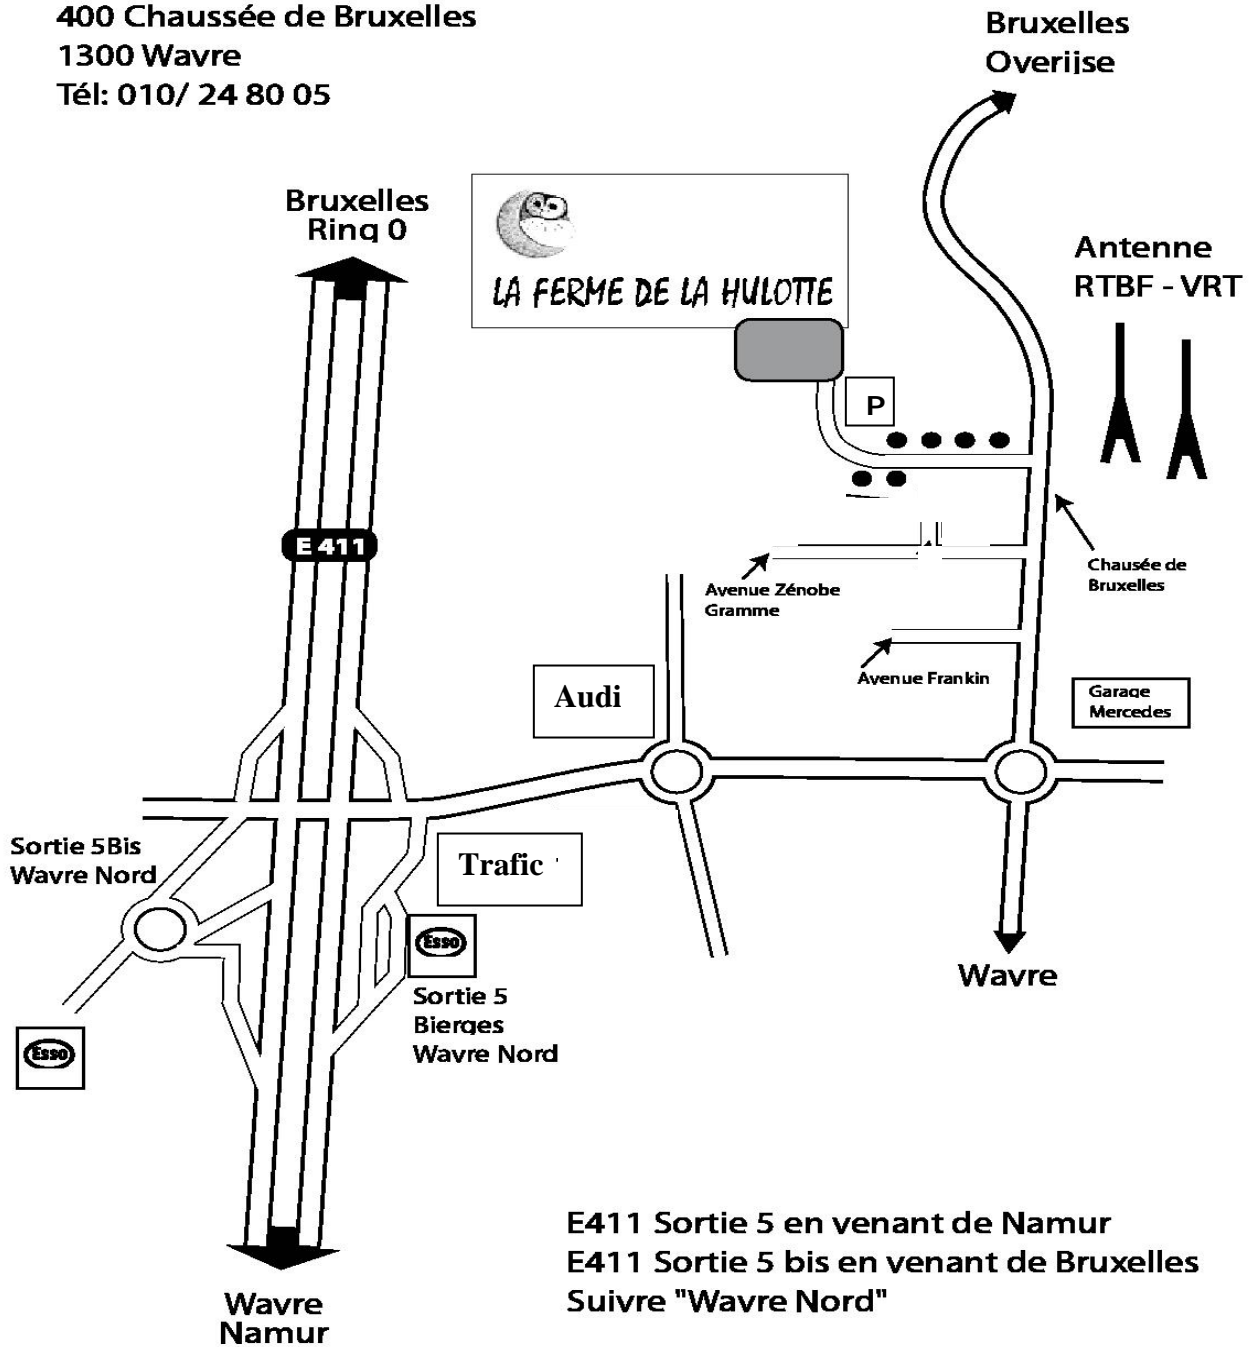

La Ferme de la Hulotte
400 Chaussée de Bruxelles
1300 Wavre
Tél: 010/ 24 80 05

Réf GÉOGRAPHIQUE gps : N 50°44.171'
E 04°34.563'

Réf Google Map N 50.735953
E 4.574257