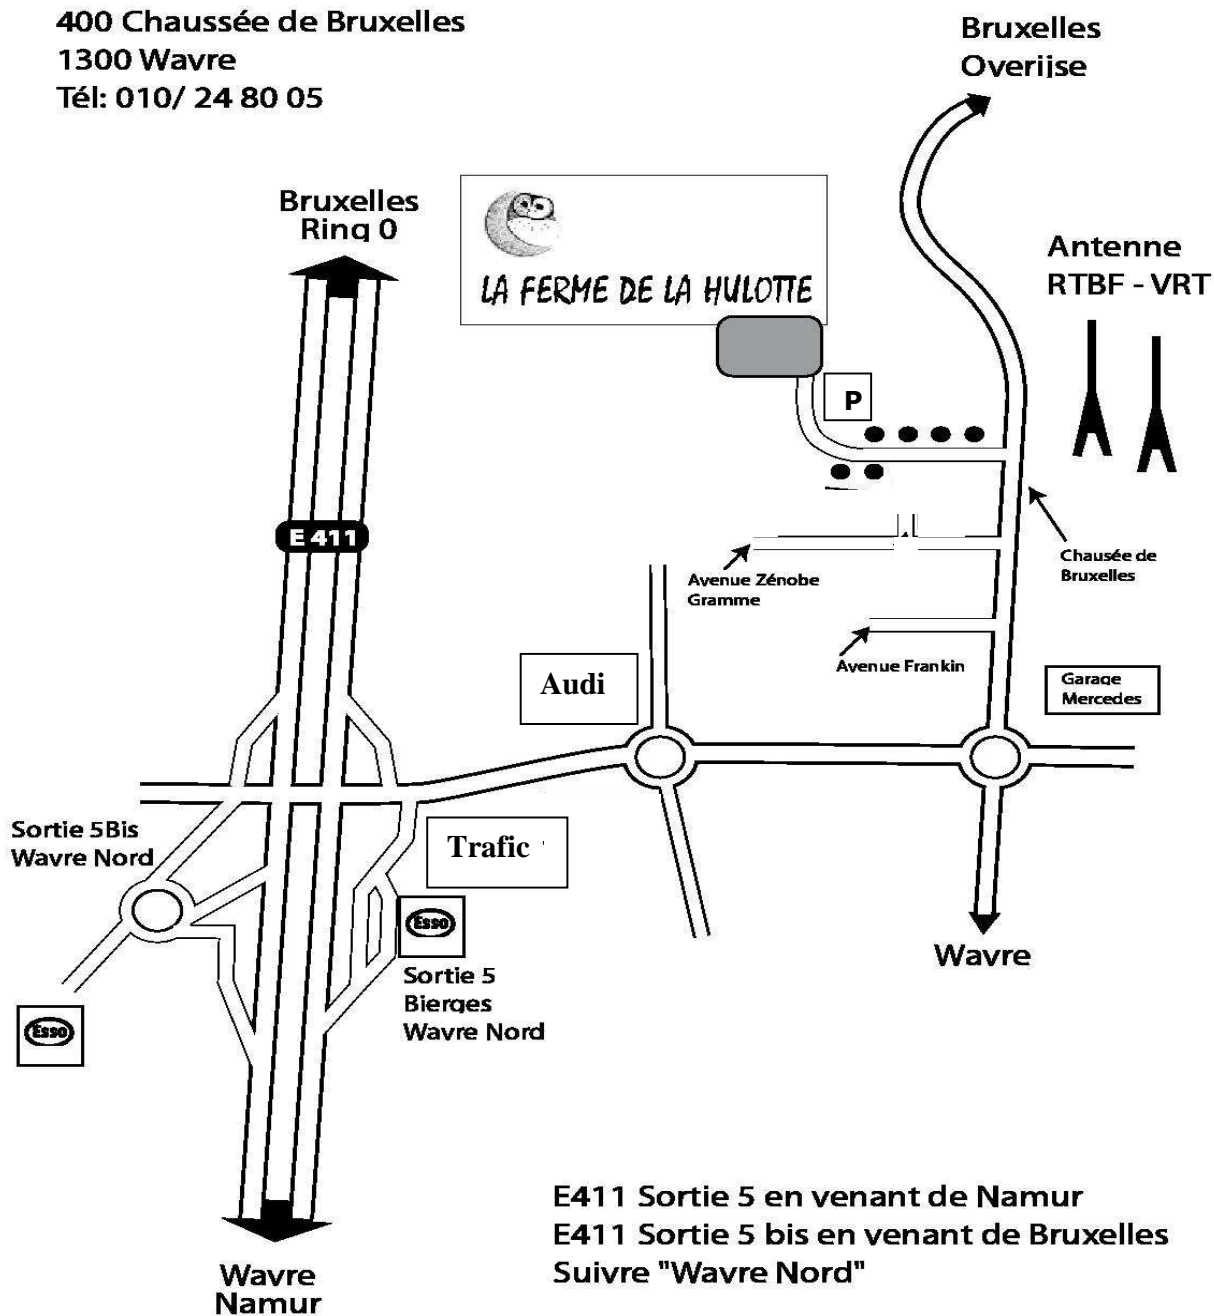

La Ferme de la Hulotte
400 Chaussée de Bruxelles
1300 Wavre
Tél: 010/ 24 80 05

Réf GÉOGRAPHIQUE gps : N 50°44.171'
E 04°34.563'

Réf Google Map N 50.735953
E ,4.574257